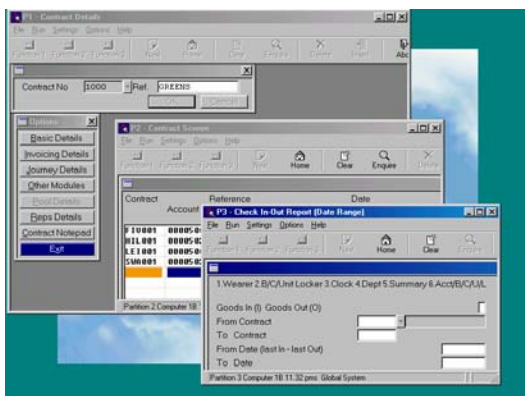

## Database Administrator

Kjerne i Global Arbeidstøy™ og Global flattøy er database administrator. Denne viktige modulen sørger for komplett grensesnitt mellom Windows NT/2000 operativsystem og databasemotoren som velges. Teknisk inneholder denne mer enn 1000 skreddersydde subrutiner for vår utviklingsavdeling som blir benyttet i produktene.

Det er innebygd et avansert menysystem som gir mulighet for å skreddersy funksjonalitet ned på brukernivå.

Skjermbildet (høyre) viser en tilpasset meny for brukere av Global flattøy, med Microsoft calculator som tillegg –som kan hentes med rullegardinmenyer, i tillegg til en kalender med ukenr og datoer som er essensielt for de fleste vaskeriene.

Det er detaljerte søkemuligheter på brukernivå. Man kan utføre forespørsler i bakgrunnen også, slik at dette ikke stiller spesielle krav til maskinutstyr.

Eksemplet til venstre viser 3 forskjellige forespørsler samtidig.

Mange rutiner ha mulighet for standard utskrift, eller presentere den grafisk. I eksemplet til høyre, er en 2D-graf. De fleste andre formater er tilgjengelige, og man kan her også ved et tastetrykk initiere en ny rutine, og sende data direkte til denne. Et eksempel vil være å sende denne grafen direkte til excel for ytterligere analyse.