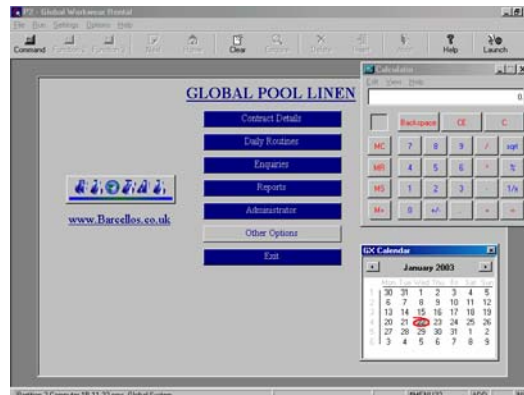

## Database Administrator

Kjerne i Global Arbeidstøy™ og Global flattøy er database administrator. Denne viktige modulen sørger for komplett grensesnitt mellom Windows NT/2000 operativsystem og databasemotoren som velges. Teknisk inneholder denne mer enn 1000 skreddersydde subrutiner for vår utviklingsavdeling som blir benyttet i produktene.

Det er innebygd et avansert menysystem som gir mulighet for å skreddersy funksjonalitet ned på brukernivå.

Skjermbildet (høyre) viser en tilpasset meny for brukere av Global flattøy, med Microsoft calculator som tillegg –som kan hentes med rullegardinmenyer, i tillegg til en kalender med ukenr og datoer som er essensielt for de fleste vaskeriene.